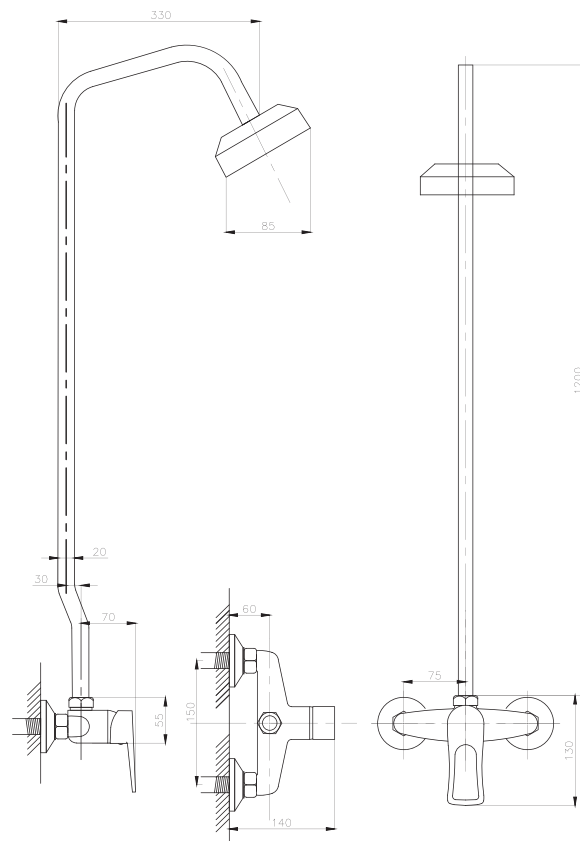

Душевая система
серия: ДУШ
арт. **PSM-510-017**
материал: Латунь
картридж: 40мм
эксцентрики: Евро
тип: См-ДшОРНТр