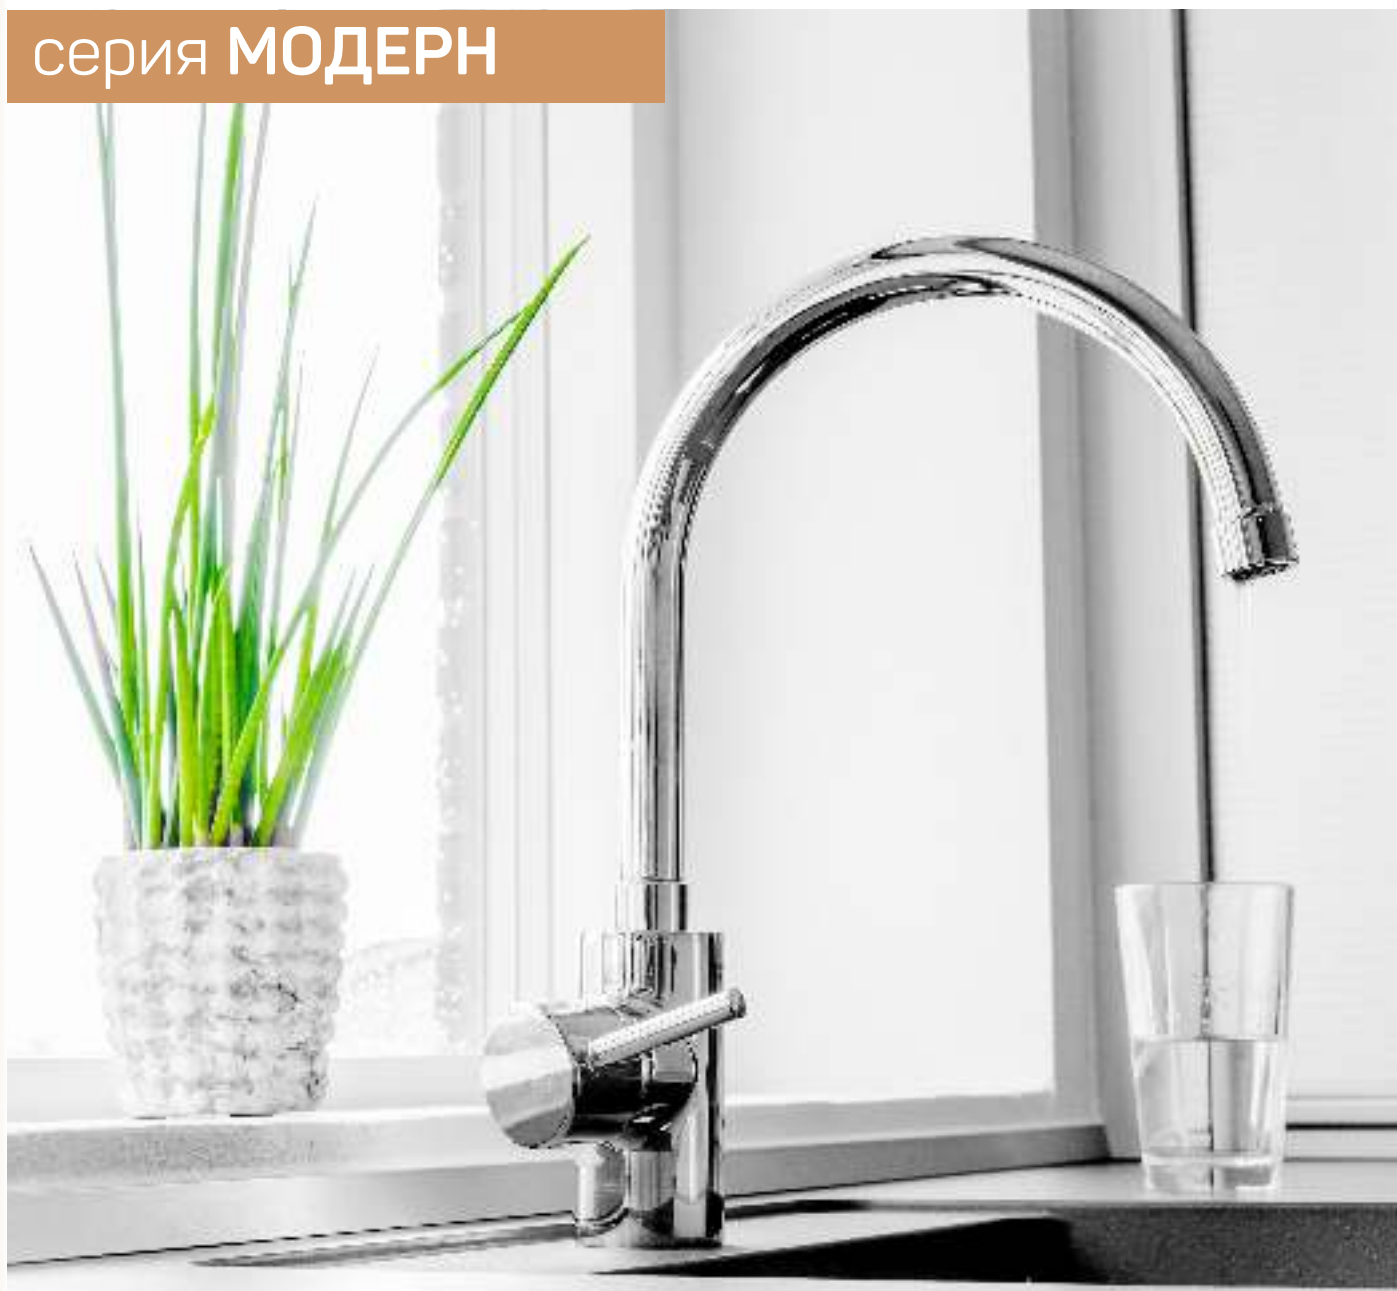

серия МОДЕРН

Смеситель для ванны с душем
серия: ПЛЮС
арт. **PSM-815-008**
материал: Латунь
картридж: 40мм
дивертор: Вытяжной
эксцентрики: Рус
тип: См-ВОРНШЛА

017

023