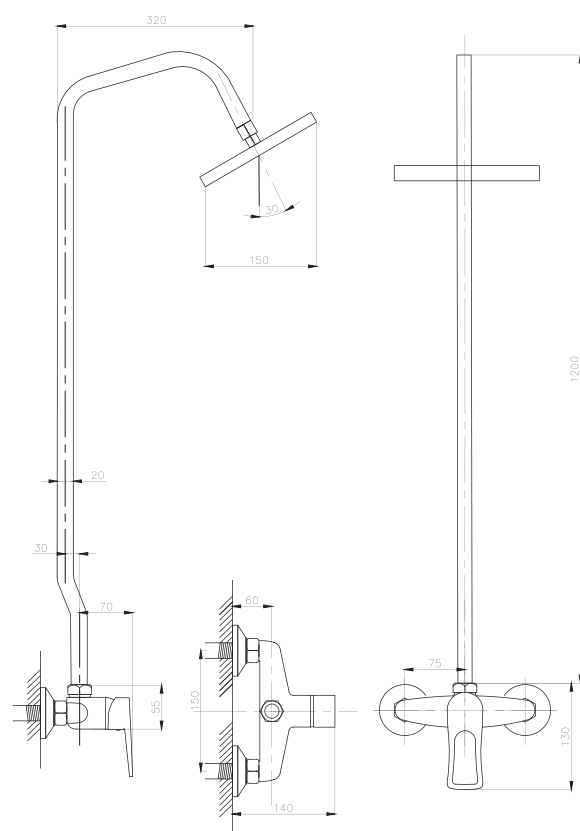

серия ДУШ

Душевая система
серия: ДУШ
арт. **PSM-510-017**
материал: Латунь
картридж: 40мм
эксцентрики: Евро
тип: См-ДшОРНТр

Душевая система
серия: ДУШ
арт. **PSM-514-89**
материал: Латунь
картридж: 40мм
эксцентрики: Евро
тип: См-ДшОРНТр