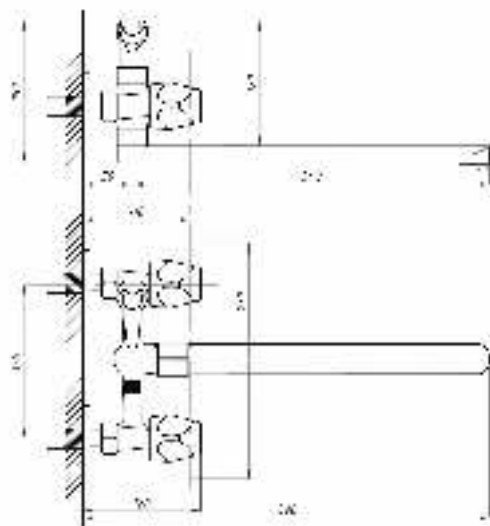

Смеситель для ванны с душем
серия: ЕВРО
арт. **PSM-521-072**
материал: Латунь
картридж: 40мм
дивертор: Керамический
эксцентрики: Евро
тип: См-ВУОРНШлА

072