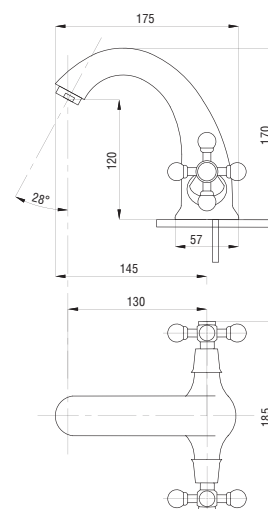

Смеситель для раковины
серия: СТАНДАРТ-А
арт. **PSM-712-89**
материал: Латунь
кран-буксы
гибкая подводка: нет
тип: См-УмДЦБА