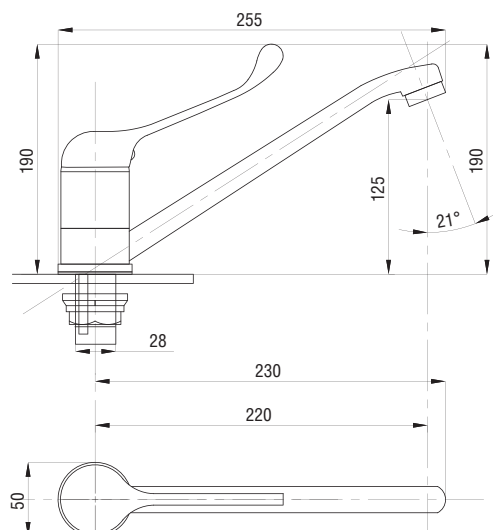

серия МЕДИК

Смеситель для раковины
и кухни локтевой
серия: МЕДИК
арт. **PSM-215-055**
материал: Латунь
картридж: 40мм
гибкая подводка: нет
тип: См-УмлЦБА,
См-МлЦБА

Смеситель для кухни и раковины локтевой
серия: МЕДИК
арт. **PSM-425-055**
материал: Латунь
картридж: 40мм
гибкая подводка: нет
тип: См-МЛЦБА,
См-УмлЦБА