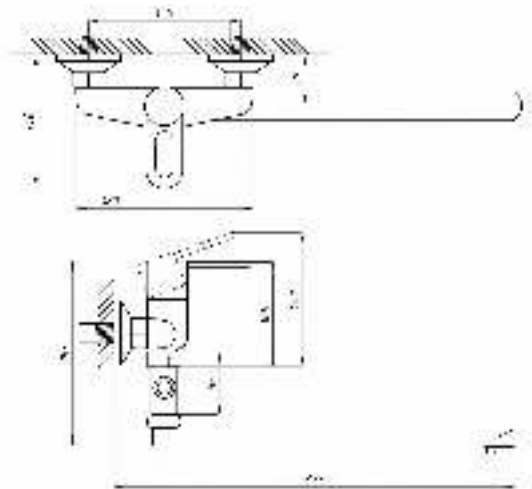

Смеситель для ванны с душем
серия: ПЛЮС
арт. **PSM-523-008**
материал: Латунь
картридж: 40мм
дивертор: Вытяжной
эксцентрики: Рус
тип: См-ВУОРНШЛА

017   **023**

Смеситель для кухни и раковины настенный
серия: ПЛЮС
арт. **PSM-508-017**
материал: Латунь
картридж: 40мм
эксцентрики: Евро
тип: См-МОРНА, См-УМОРНА