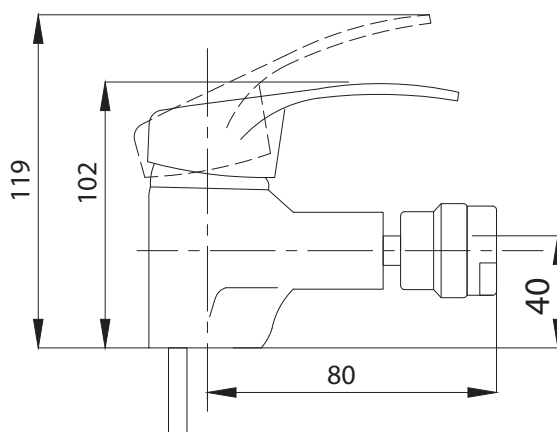

Смеситель для биде
серия: КОМПЛЕКТАЦИЯ
арт. **PSM-104-7**
материал: Латунь
картридж: 35мм
гибкая подводка: 40см.
тип: См-БдОЦБА