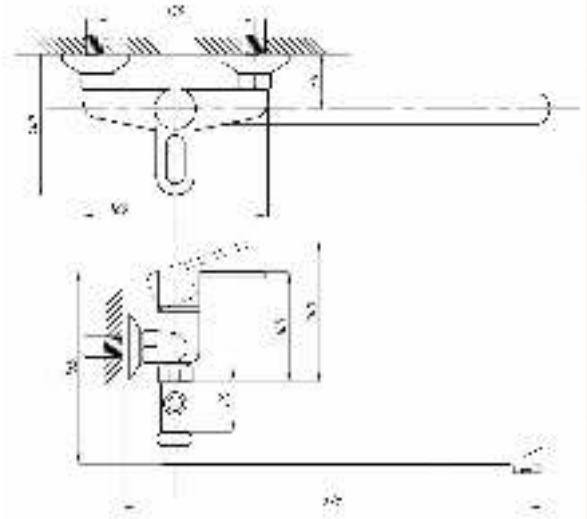

017 **023**

серия ПЛЮС

Смеситель для ванны с душем
серия: ПЛЮС
арт. **PSM-521-008**
материал: Латунь
картридж: 40мм
дивертор: Керамический
эксцентрики: Рус
тип: См-ВУОРНШЛА

017 **023**

Смеситель для ванны с душем
серия: ПЛЮС
арт. **PSM-523-008**
материал: Латунь
картридж: 40мм
дивертор: Вытяжной
эксцентрики: Рус
тип: См-ВУОРНШЛА