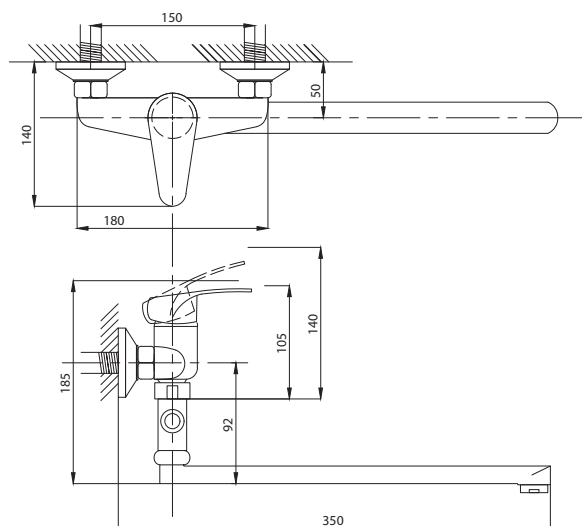

серия КОМПЛЕКТАЦИЯ

Смеситель для ванны
серия: КОМПЛЕКТАЦИЯ
арт. **PSM-104-1**
материал: Латунь
картридж: 35мм.
дивертор: Вытяжной
эксцентрики: Евро
тип: См-ВОРНШЛА

Смеситель для ванны
с душем
серия: КОМПЛЕКТАЦИЯ
арт. **PSM-104-2**
материал: Латунь
картридж: 35мм
дивертор: Керамический
эксцентрики: Евро
тип: См-ВУОРНШЛА