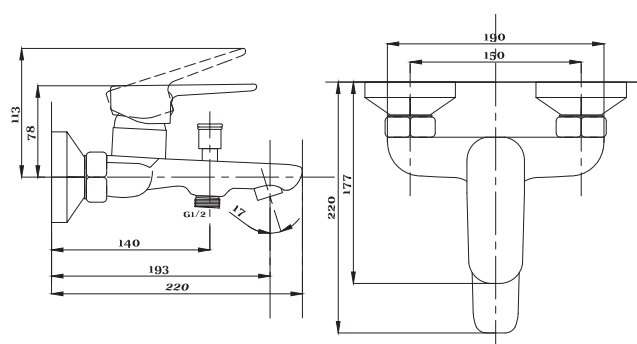

Смеситель для ванны с душем
серия: 200
арт. **PSM-200-1**
материал: Латунь
картридж: 35мм
дивертор: Вытяжной
эксцентрики: Евро
тип: См-ВОРНШЛА