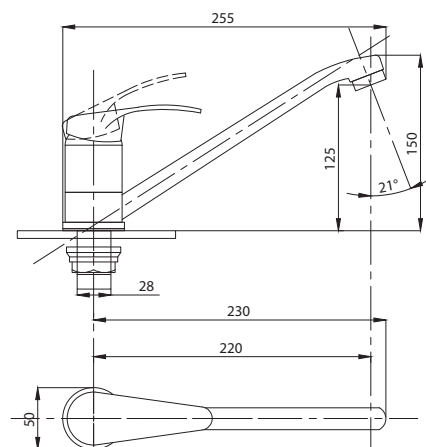

Смеситель для раковины кухни
серия: КОМПЛЕКТАЦИЯ
арт. **PSM-104-32**
материал: Латунь
картридж: 35мм
гибкая подводка: 40см.
тип: См-УМОЦБА,
См-МОЦБА