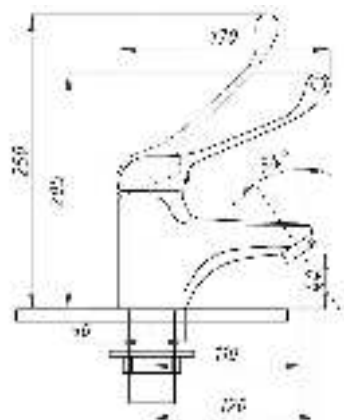

Смеситель для раковины локтевой
серия: МЕДИК
арт. **PSM-740-055**
материал: Латунь
картридж: 40мм
гибкая подводка: нет
тип: См-УмлЦБА