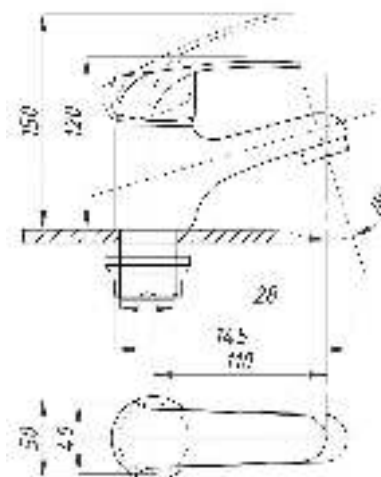

Смеситель для раковины
серия: ProfECO
арт. **PSM-747-037**
материал: Латунь
картридж: 40мм
гибкая подводка: нет
тип: См-УмоЦБА