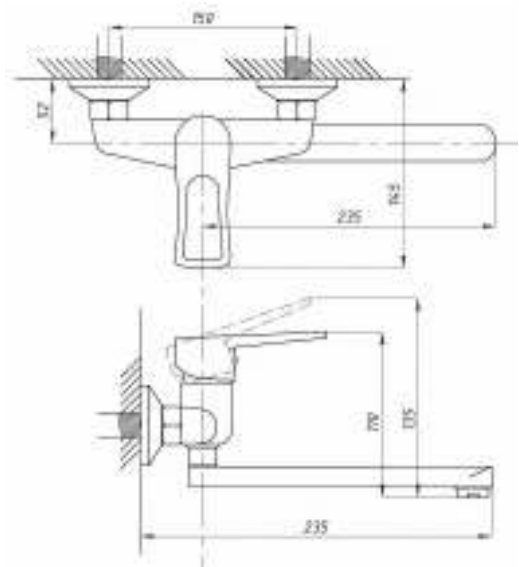

Смеситель для ванны с душем
серия: ПЛЮС
арт. **PSM-521-008**
материал: Латунь
картридж: 40мм
дивертор: Керамический
эксцентрики: Рус
тип: См-ВУОРНШЛА

017   **023**

Смеситель для ванны с душем
серия: ПЛЮС
арт. **PSM-523-008**
материал: Латунь
картридж: 40мм
дивертор: Вытяжной
эксцентрики: Рус
тип: См-ВУОРНШЛА

017   **023**

Смеситель для кухни и раковины настенный
серия: ПЛЮС
арт. **PSM-508-017**
материал: Латунь
картридж: 40мм
эксцентрики: Евро
тип: См-МОРНА, См-УМОРНА