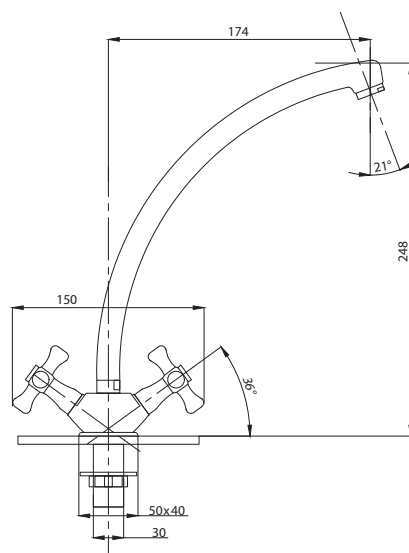

Смеситель для раковины
серия: ЕВРО
арт. **PSM-740-072**
материал: Латунь
картридж: 40мм
гибкая подводка: нет
тип: См-УМОЦБА

084

Смеситель для кухни
и раковины
серия: ЕВРО
арт. **PSM-131-75**
материал: Латунь
кран-буксы
гибкая подводка: нет
тип: См-МДЦБА

Смеситель для раковины
серия: ЕВРО
арт. **PSM-712-75**
материал: Латунь
кран-буксы
гибкая подводка: нет
тип: См-УмДЦБА

048

075