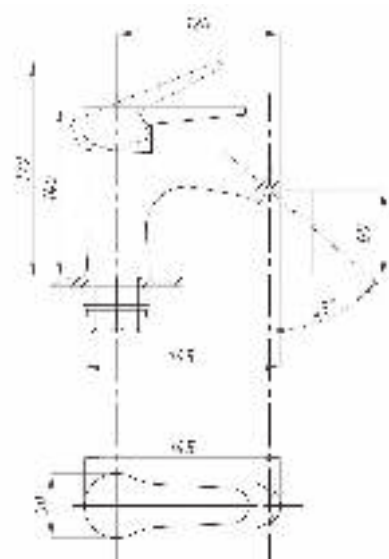

Смеситель для раковины
серия: ПЛЮС
арт. **PSM-759-009**
материал: Латунь
картридж: 40мм
гибкая подводка: нет
тип: См-УМОЦБА

044   **046**