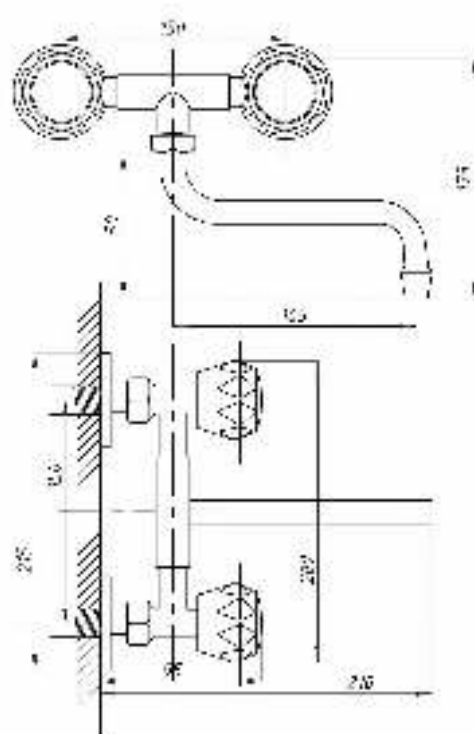

Смеситель для кухни
и раковины настенный
серия: СТАНДАРТ-Б
арт. **PSM-108-89**
материал: Латунь
кран-буксы
жкцентрики: Рус
тип: См-МДРНр,
См-УМДРНр