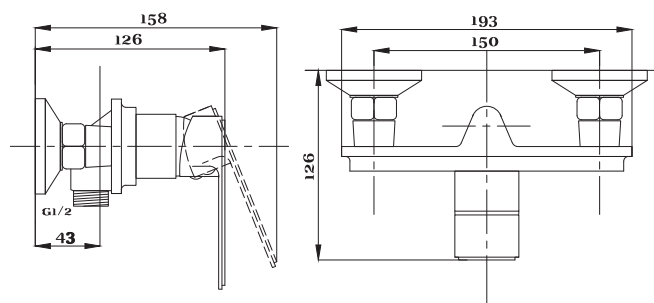

Смеситель для душа
серия: 600
арт. **PSM-600-4**
материал: Латунь
картридж: 35мм
эксцентрики: Евро
тип: См-ДшОНРШл