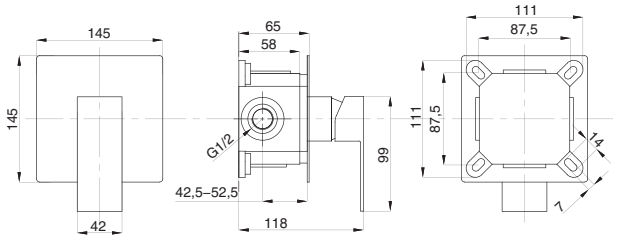

CUBE

Душевая система встраиваемая
серия: CUBE
арт. **PSM-CB-01**
материал: Латунь
картридж: 35мм.
количество выходов: 1
тип: См-ДшОРЗШт

Душевая система встраиваемая
серия: CUBE
арт. **PSM-CB-02**
материал: Латунь
картридж: 35мм.
дивертор: керамический
двухдиапазонный
количество выходов: 2
тип: См-ДшОРЗШтШл