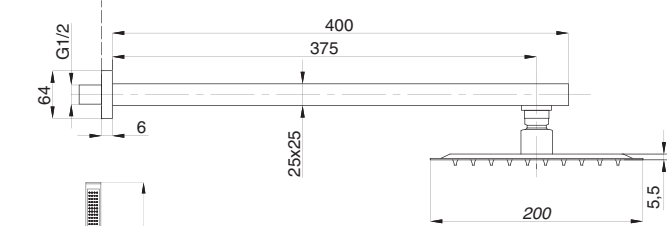

CUBE

Душевая система встраиваемая
серия: CUBE
арт. **PSM-CB-01**
материал: Латунь
картридж: 35мм.
количество выходов: 1
тип: См-ДшОРЗШт

Душевая система встраиваемая
серия: CUBE
арт. **PSM-CB-02**
материал: Латунь
картридж: 35мм.
дивертор: керамический
двухдиапазонный
количество выходов: 2
тип: См-ДшОРЗШтШл