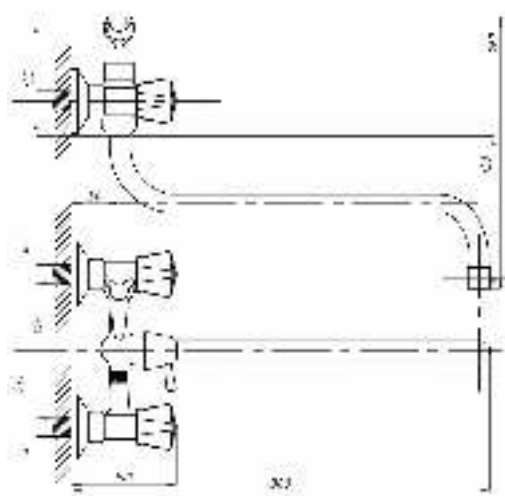

80

89

99

Смеситель для ванны с душем
серия: СТАНДАРТ-А
арт. **PSM-157-89**
материал: Латунь
кран-буксы
дивертор: Шаровой
эксцентрики: Рус
тип: См-ВУДРНШЛА

04

06

30

50