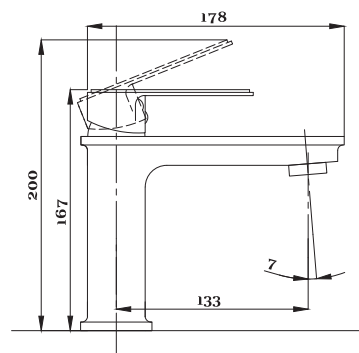

Смеситель для раковины
серия: 600
арт. **PSM-600-5**
материал: Латунь
картридж: 35мм
гибкая подводка: 40см.
тип: См-УмоЦБА