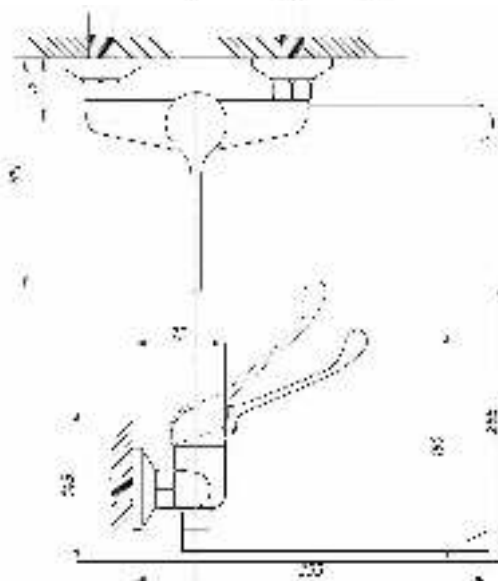

Смеситель для раковины и кухни настенный локтевой
серия: МЕДИК
арт. **PSM-508-055**
материал: Латунь
картридж: 40мм
эксцентрики: Евро
тип: См-УмлРНА,
См-МЛРНА