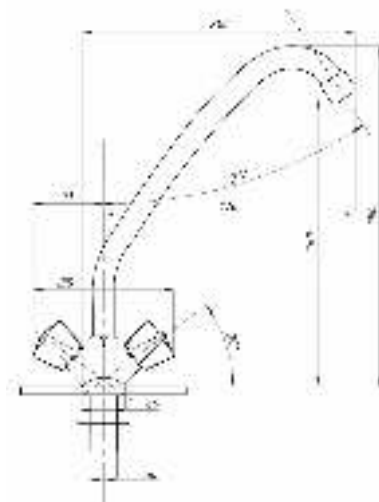

65

77

80

89

99

Смеситель для кухни и раковины
серия: СТАНДАРТ-А
арт. **PSM-127-89**
материал: Латунь
кран-буксы
гибкая подводка: нет
тип: См-МДЦБА

Смеситель для раковины
серия: СТАНДАРТ-А
арт. **PSM-712-89**
материал: Латунь
кран-буксы
гибкая подводка: нет
тип: См-УмДЦБА