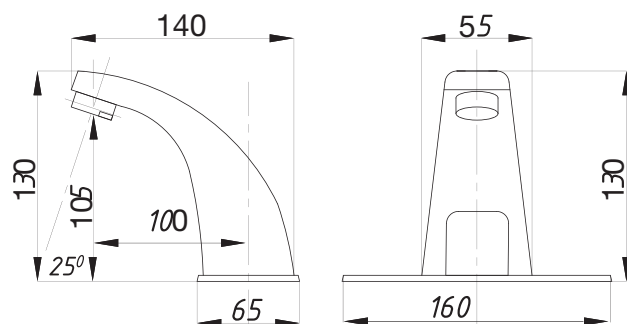

Смеситель для душа
серия: ДУШ
арт. **PSM-109-89**
материал: Латунь
кран-буксы
эксцентрики: Рус
тип: См-ДшДНРШл

серия СЕНСОРНЫЕ

Смеситель для раковины сенсорный арт. **PSM-2017**
 материал: Латунь
 гибкая подводка: 54см.
 Питание: 220В или элементы питания 4шт. «AA»