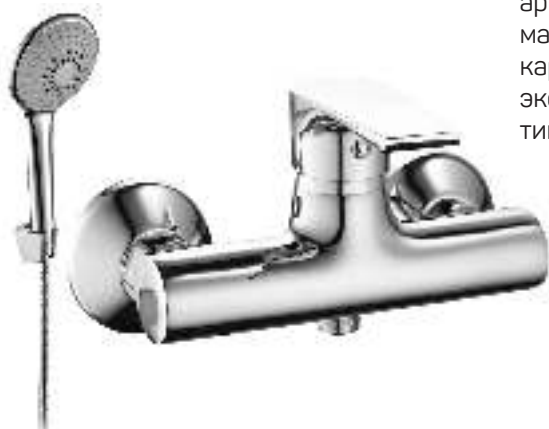

Смеситель для душа
серия: ЭЛИТ
арт. **PSM-100-4**
материал: Латунь
картридж: 35мм
эксцентрики: Евро
тип: См-ДшОНРШл