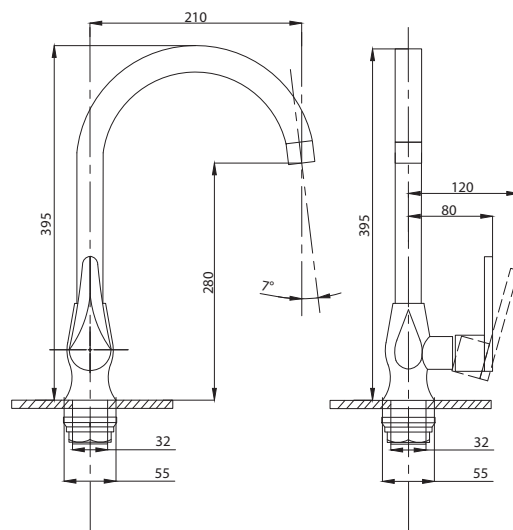

Смеситель для кухни
серия: STEEL
арт. **PSM-301-3**
материал:
Нерж. сталь AISI 304
картридж: 35мм
гибкая подводка: 50см
тип: См-МОЦБА

Смеситель для кухни
с вытяжным изливом
серия: STEEL
арт. **PSM-301-9**
материал:
Нерж. сталь AISI 304
картридж: 35мм
гибкая подводка: 50см
тип: См-МОЦБИВА