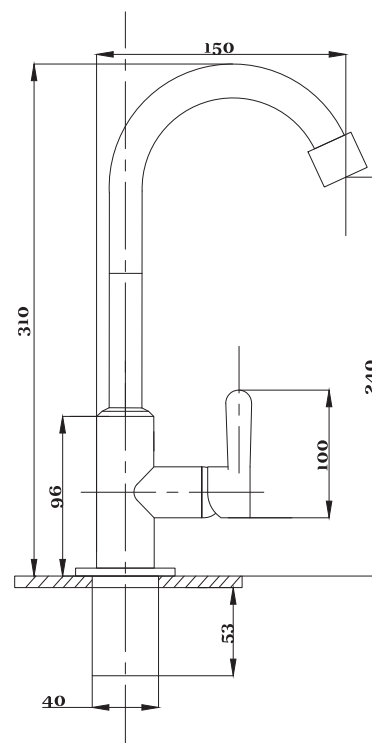

017

023

Кран для одной воды
серия: ПЛЮС
арт. **PSM-905-89**
материал: Латунь
кран-букса
гибкая подводка: нет
тип: Кр-ЦБА

Кран для одной воды
серия: ПЛЮС
арт. **PSM-906-008**
материал: Нерж. сталь AISI 304
кран-букса
гибкая подводка: нет
тип: Кр-ЦБА