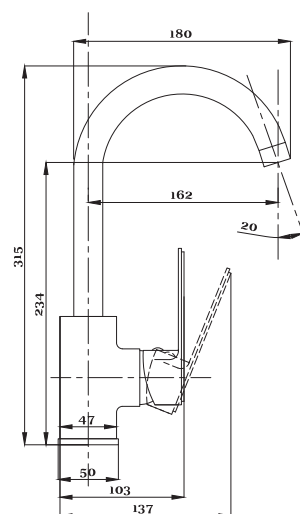

Смеситель для кухни
серия: 600
арт. **PSM-600-3**
материал: Латунь
картридж: 35мм
гибкая подводка: 44см
тип: См-МОЦБА