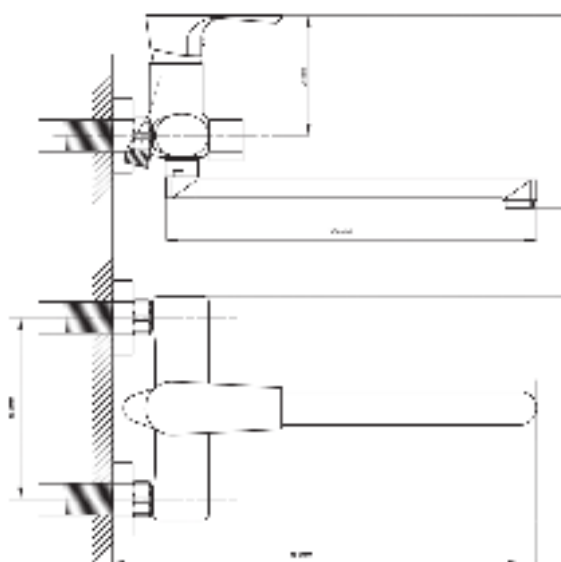

Смеситель для ванны с душем
серия: 400
арт. **PSM-400-1**
материал: Латунь
картридж: 35мм
дивертор: Вытяжной эксцентрики: Евро
тип: См-ВОРНШЛА

Смеситель для ванны с душем
серия: 400
арт. **PSM-400-2**
материал: Латунь
картридж: 35мм
дивертор: Керамический эксцентрики: Евро
тип: См-ВУОРНШЛА

Смеситель для кухни
серия: 400
арт. **PSM-400-3**
материал: Латунь
картридж: 35мм
гибкая подводка: 44см
тип: См-МОЦБА