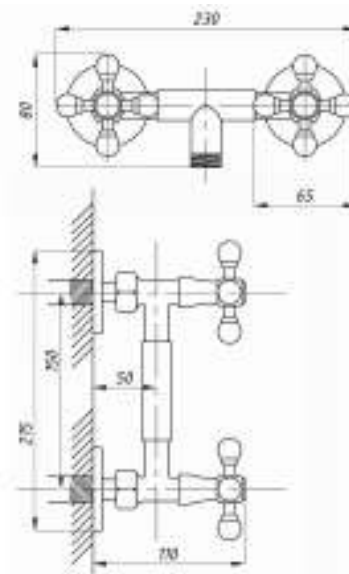

Смеситель для душа
серия: ДУШ
арт. **PSM-109-89**
материал: Латунь
кран-буксы
эксцентрики: Рус
тип: См-ДшДНРШл