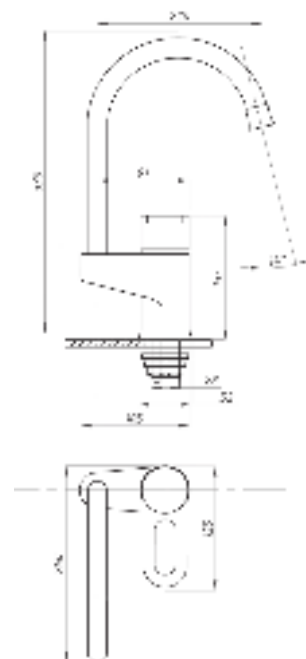

Смеситель для кухни
серия: ПЛЮС
арт. **PSM-384-008**
материал: Латунь
картридж: 40мм
гибкая подводка: нет
тип: См-МОЦБА

017   **023**