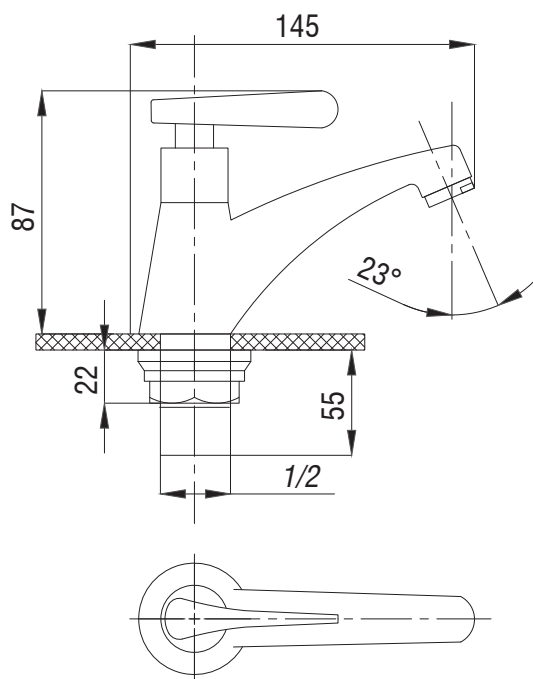

Кран для одной воды
серия: КОМПЛЕКТАЦИЯ
арт. **PSM-104-15**
материал:
Нерж. сталь AISI 304
кран-буksа
гибкая подводка: нет
тип: Кр-ЦБА