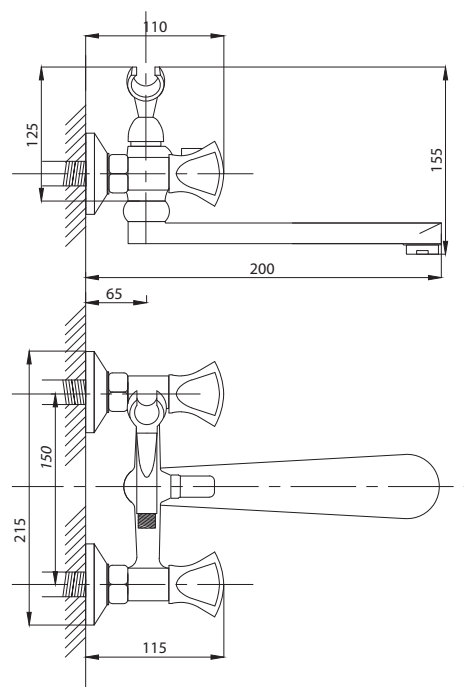

серия КВАДРО

Смеситель
для ванны с душем
серия: КВАДРО
арт. **PSM-184-38**
материал: Латунь
кран-буксы
дивертор: Керамический
эксцентрики: Евро
тип: См-ВУОРНШЛА

Смеситель для ванны с душем
серия: КВАДРО
арт. **PSM-192-38**
материал: Латунь
кран-буксы
дивертор: керамический
эксцентрики: Евро
тип: См-ВУОРНШЛА