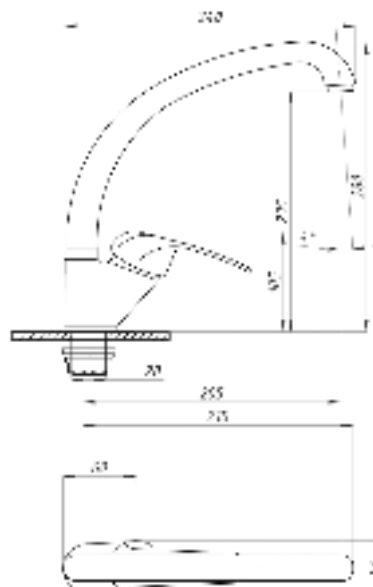

Смеситель для кухни
серия: ProfECO
арт. **PSM-337-037**
материал: Латунь
картридж: 40мм
гибкая подводка: нет
тип: См-МОЦБА