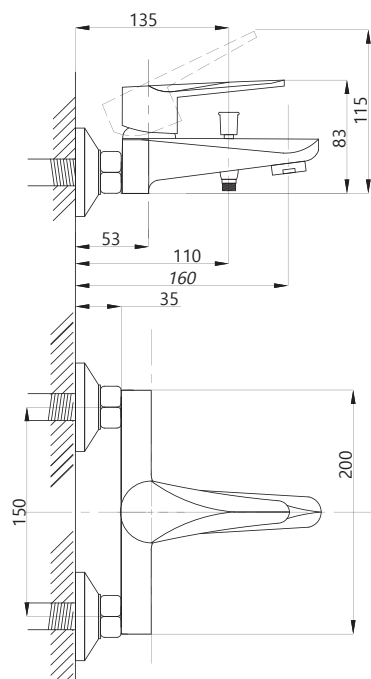

Смеситель для кухни
с подключением
к фильтру
серия: **STEEL**
арт. **PSM-300-11**
материал:
Нерж. сталь AISI 304
картридж: 35мм
гибкая подводка: 44см.
тип: См-МОЦБА

Смеситель для кухни
с подключением
к фильтру
серия: **STEEL**
арт. **PSM-300-22**
материал:
Нерж. сталь AISI 304
картридж: 35мм
гибкая подводка: 44см.
тип: См-МОЦБА

Смеситель для ванны
с душем
серия: **STEEL**
арт. **PSM-301-1**
материал:
Нерж. сталь AISI 304
картридж: 35мм
дивертор: Вытяжной
эксцентрики: Евро
тип: См-ВОРНШЛА