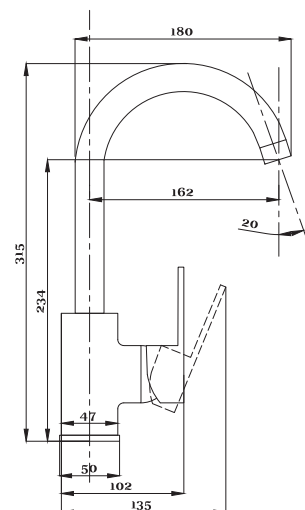

Смеситель для ванны с душем
серия: 700
арт. **PSM-700-1**
материал: Латунь
картридж: 40мм
дивертор: Вытяжной эксцентрики: Евро
тип: См-ВОРНШЛА

Смеситель для кухни
серия: 700
арт. **PSM-700-3**
материал: Латунь
картридж: 35мм
гибкая подводка: 44см
тип: См-МОЦБА

Смеситель для душа
серия: 700
арт. **PSM-700-4**
материал: Латунь
картридж: 40мм
эксцентрики: Евро
тип: См-ДшОНРШЛ

Смеситель для раковины
серия: 700
арт. **PSM-700-5**
материал: Латунь
картридж: 40мм
гибкая подводка: 40см
тип: См-УМОЦБА