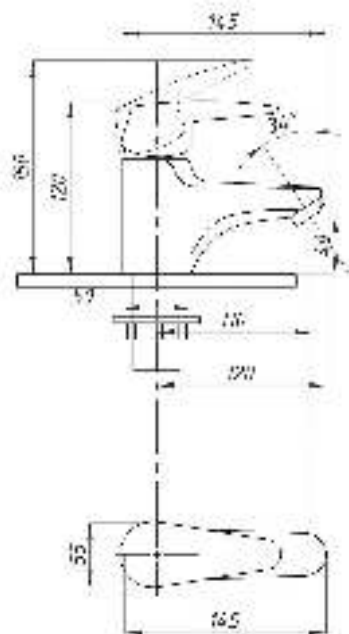

Смеситель для кухни
и раковины
серия: ЕВРО
арт. **PSM-131-75**
материал: Латунь
кран-буксы
гибкая подводка: нет
тип: См-МДЦБА