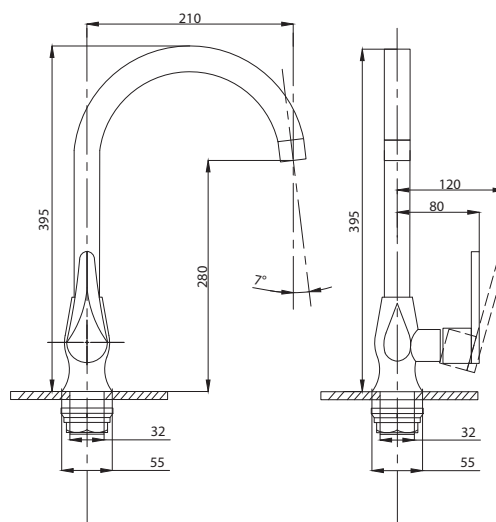

Смеситель для ванны с душем
 арт. **PSM-303-1**
 материал:
 Нерж.сталь AISI 304
 картридж: 35мм
 дивертор: Вытяжной
 эксцентрики: Евро
 тип: См-ВОРНШЛА

Смеситель для кухни
 серия: STEEL
 арт. **PSM-303-3**
 материал:
 Нерж. сталь AISI 304
 картридж: 35мм
 гибкая подводка: 50см
 тип: См-МОЦБА