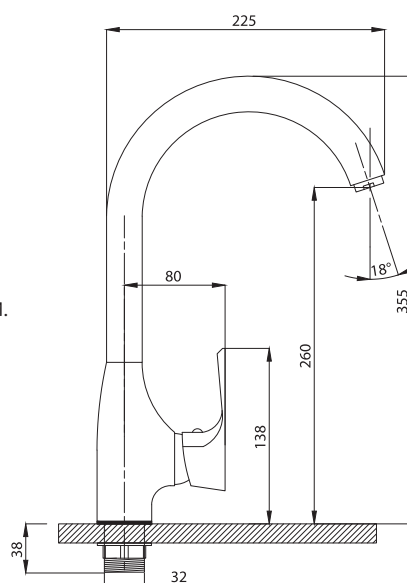

Смеситель для кухни
серия: ЭЛИТ
арт. **PSM-100-3**
материал: Латунь
картридж: 35мм
гибкая подводка: 40см.
тип: См-МОЦБА