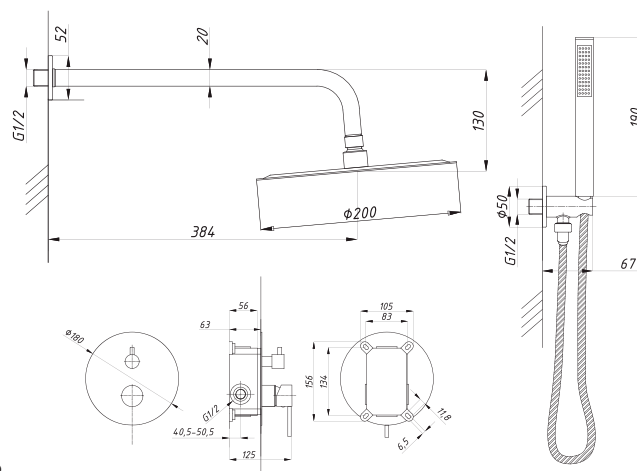

Душевая система встраиваемая
серия: STANDART
арт. **PSM-ST-02**
материал: Латунь
картридж: 35мм.
дивертор: керамический
двухдиапазонный
количество выходов: 2
тип: См-ДшОРЗШтШл