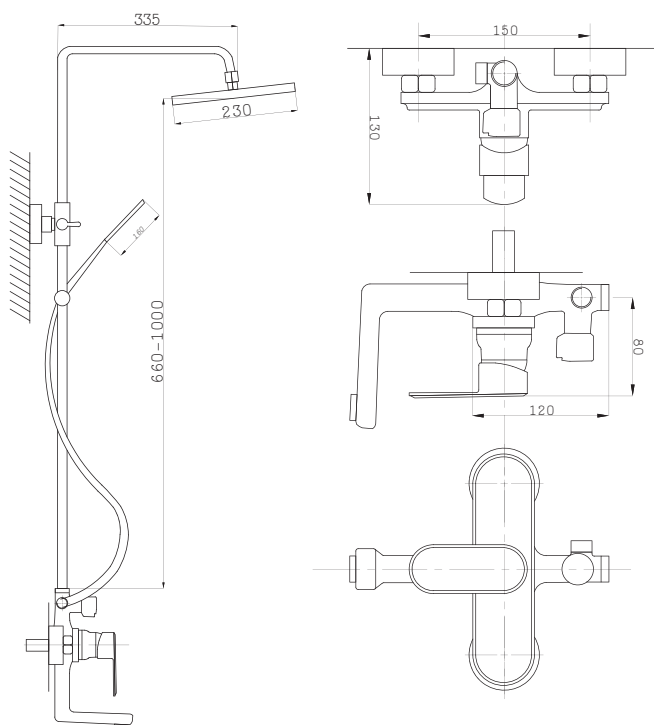

Душевая система
серия: 600
арт. **PSM-600-8**
материал: Латунь
картридж: 35мм
эксцентрики: Евро
тип: См-ВДшОРНТрА