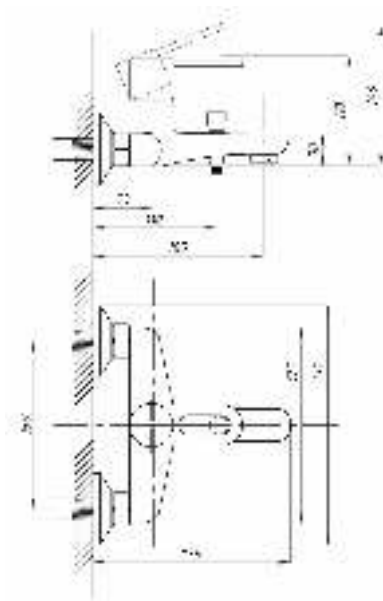

серия МОДЕРН

Смеситель для ванны с душем
серия: ПЛЮС
арт. **PSM-815-008**
материал: Латунь
картридж: 40мм
дивертор: Вытяжной
эксцентрики: Рус
тип: См-ВОРНШЛА

017

023

Смеситель для ванны с душем
 серия: ПЛЮС
 арт. **PSM-777-037**
 материал: Латунь
 картридж: 40мм
 дивертор: Керамический
 эксцентрики: Евро
 тип: См-ВУОРНШЛА