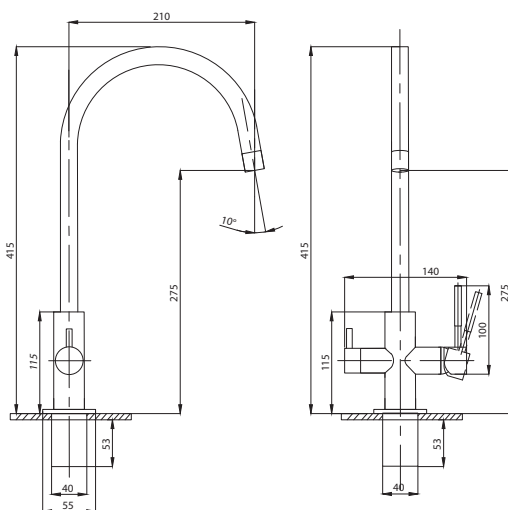

Смеситель для кухни
с подключением
к фильтру
серия: **STEEL**
арт. **PSM-300-11**
материал:
Нерж. сталь AISI 304
картридж: 35мм
гибкая подводка: 44см.
тип: См-МОЦБА

Смеситель для кухни
с подключением
к фильтру
серия: **STEEL**
арт. **PSM-300-22**
материал:
Нерж. сталь AISI 304
картридж: 35мм
гибкая подводка: 44см.
тип: См-МОЦБА

Смеситель для ванны
с душем
серия: **STEEL**
арт. **PSM-301-1**
материал:
Нерж. сталь AISI 304
картридж: 35мм
дивертор: Вытяжной
эксцентрики: Евро
тип: См-ВОРНШЛА