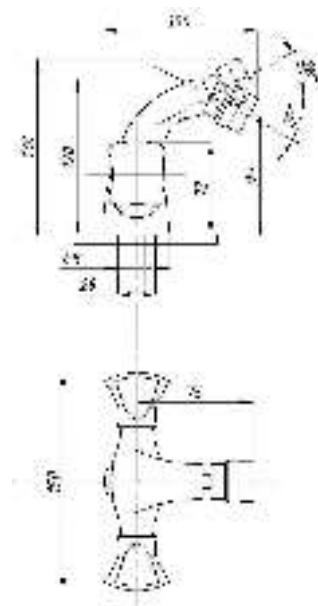

Смеситель для раковины
серия: КВАДРО
арт. **PSM-717-38**
материал: Латунь
кран-буксы
гибкая подводка: нет
тип: См-УмДЦБА»