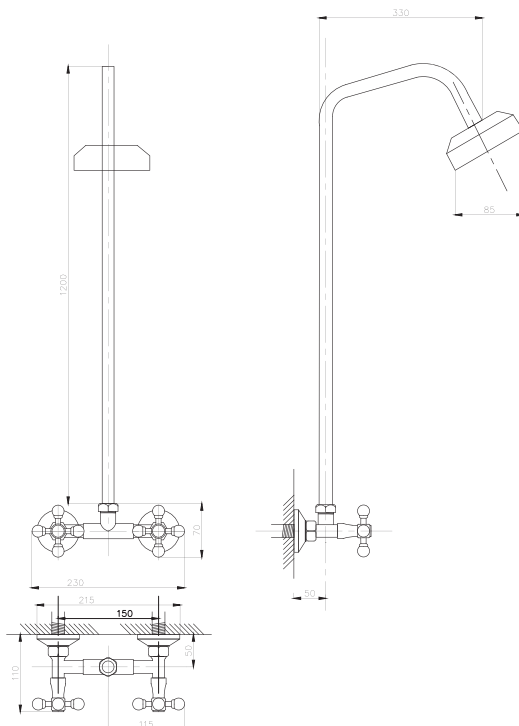

Душевая система
серия: ДУШ
арт. **PSM-110-89**
материал: Латунь
кран-букса
эксцентрики: Рус
тип: См-ДшОРНТр