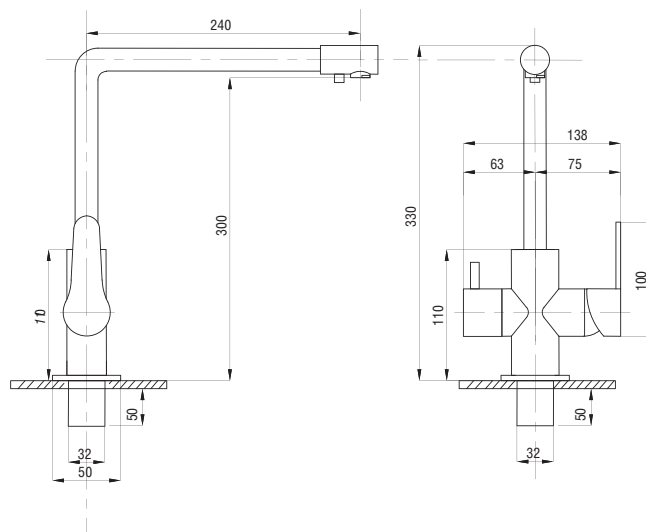

Смеситель для кухни
с подключением
к фильтру
серия: **STEEL**
арт. **PSM-300-22**
материал:
Нерж. сталь AISI 304
картридж: 35мм
гибкая подводка: 44см.
тип: См-МОЦБА

Смеситель для ванны
с душем
серия: **STEEL**
арт. **PSM-301-1**
материал:
Нерж. сталь AISI 304
картридж: 35мм
дивертор: Вытяжной
эксцентрики: Евро
тип: См-ВОРНШЛА