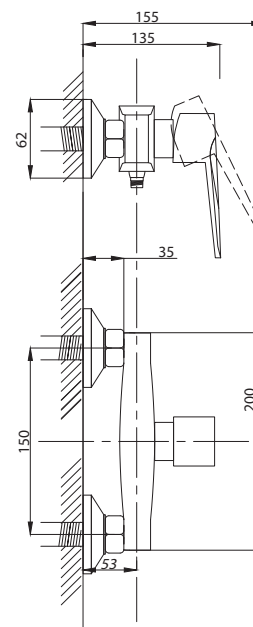

Смеситель для кухни
серия: STEEL
арт. **PSM-300-3**
материал:
Нерж. сталь AISI 304
картридж: 35мм
гибкая подводка: 44см.
тип: См-МОЦБА

Смеситель для кухни
с вытяжным изливом
серия: STEEL
арт. **PSM-300-9**
материал:
Нерж. сталь AISI 304
картридж: 35мм
гибкая подводка: 44см.
тип: См-МОЦБИВА

Смеситель для душа
серия: STEEL
арт. **PSM-300-4**
материал:
Нерж. сталь AISI 204
картридж: 35мм
эксцентрики: Евро
тип: См-ДшОНРШл