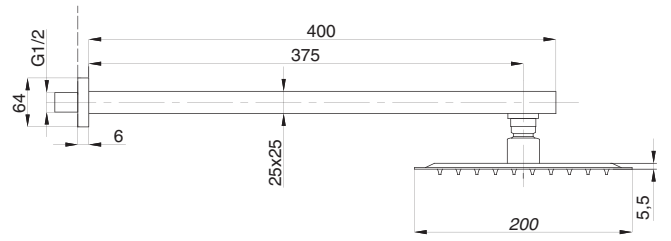

CUBE

Душевая система встраиваемая
серия: CUBE
арт. **PSM-CB-01**
материал: Латунь
картридж: 35мм.
количество выходов: 1
тип: См-ДшОРЗШт

Душевая система встраиваемая
серия: CUBE
арт. **PSM-CB-02**
материал: Латунь
картридж: 35мм.
дивертор: керамический
двухдиапазонный
количество выходов: 2
тип: См-ДшОРЗШтШл