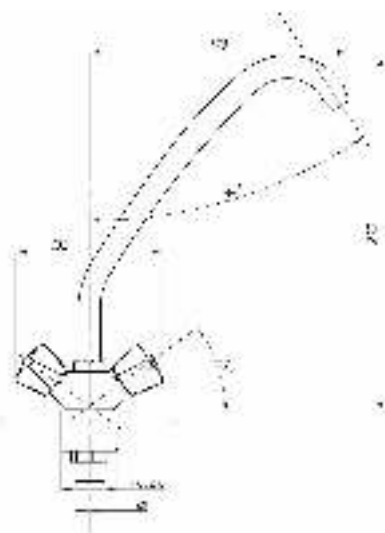

Смеситель для кухни
и раковины
серия: СТАНДАРТ-Б
арт. **PSM-117-89**
материал: Латунь
кран-буксы
гибкая подводка: нет
тип: См-МДЦБр