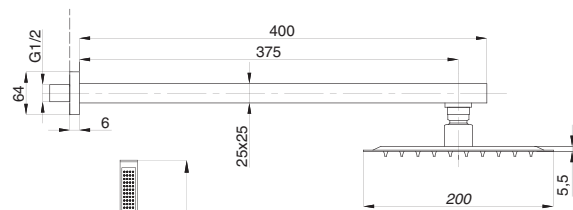

Душевая система встраиваемая
серия: CUBE
арт. **PSM-CB-03**
материал: Латунь
картридж: 35мм.
дивертор: керамический
трёхдиапазонный
количество выходов: 3
тип: См-ДшОРЗШтШлА