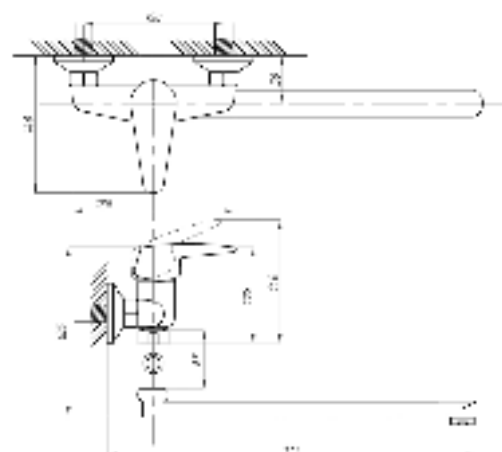

Смеситель для ванны с душем
серия: ЕВРО
арт. **PSM-159-48**
материал: Латунь
кран-буксы
дивертор: Керамический
эксцентрики: Евро
тип: См-ВУДРНШлА

075

Смеситель для ванны с душем
серия: ЕВРО
арт. **PSM-521-072**
материал: Латунь
картридж: 40мм
дивертор: Керамический
эксцентрики: Евро
тип: См-ВУОРНШлА

072

Смеситель для ванны с душем
серия: ЕВРО
арт. **PSM-523-072**
материал: Латунь
картридж: 40мм
дивертор: Керамический
эксцентрики: Евро
тип: См-ВУОРНШлА

084