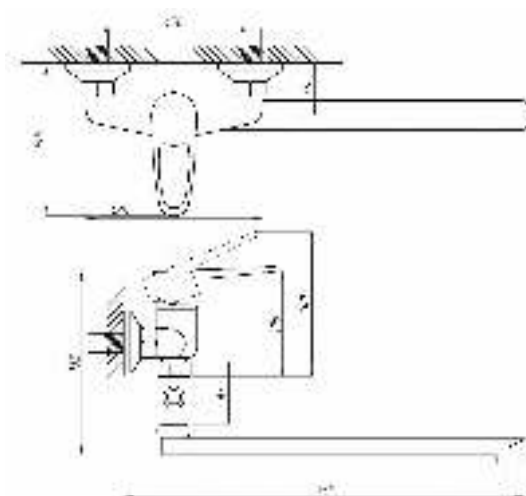

Смеситель для ванны с душем
серия: ЕВРО
арт. **PSM-523-072**
материал: Латунь
картридж: 40мм
дивертор: Керамический
эксцентрики: Евро
тип: См-ВУОРНШлА

084