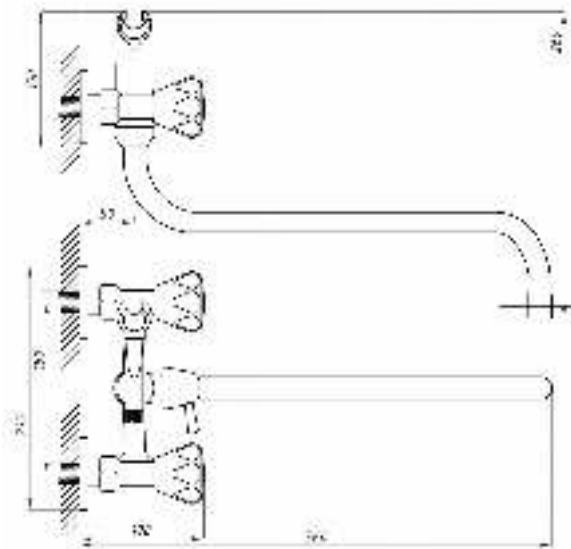

Смеситель для ванны с душем
серия: СТАНДАРТ-А
арт. **PSM-156-89**
материал: Латунь
кран-буксы
дивертор: Флажковый
эксцентрики: Рус
тип: См-ВУДРНШЛА