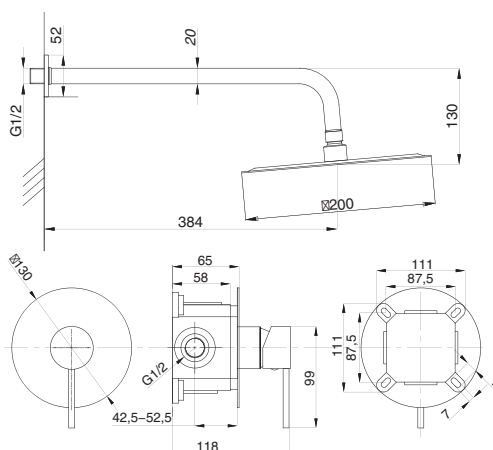

Душевая система встраиваемая
серия: STANDART
арт. **PSM-ST-01**
материал: Латунь
картридж: 35мм.
количество выходов: 1
тип: См-ДшОРЗШт