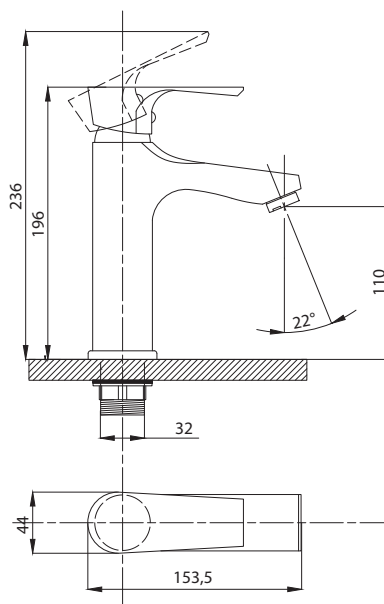

Смеситель для раковины
серия: ЭЛИТ
арт. **PSM-100-5**
материал: Латунь
картридж: 35мм
гибкая подводка: 40см.
тип: См-УМОЦБА

Смеситель для раковины
серия: ЭЛИТ
арт. **PSM-100-6**
материал: Латунь
картридж: 35мм
гибкая подводка: 40см.
тип: См-УМОЦБА

Смеситель для биде
серия: ЭЛИТ
арт. **PSM-100-7**
материал: Латунь
картридж: 35мм
гибкая подводка: нет
тип: См-БДОЦБА