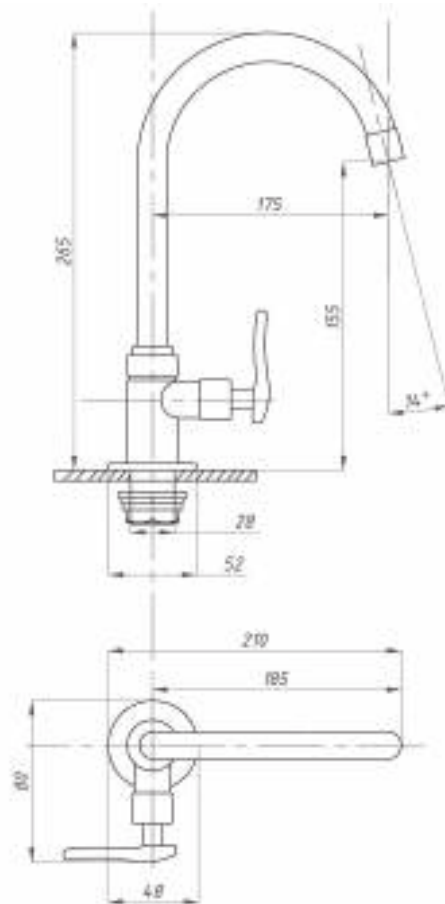

017

023

Кран для одной воды
серия: ПЛЮС
арт. **PSM-905-89**
материал: Латунь
кран-букса
гибкая подводка: нет
тип: Кр-ЦБА

Кран для одной воды
серия: ПЛЮС
арт. **PSM-906-008**
материал: Нерж. сталь AISI 304
кран-букса
гибкая подводка: нет
тип: Кр-ЦБА