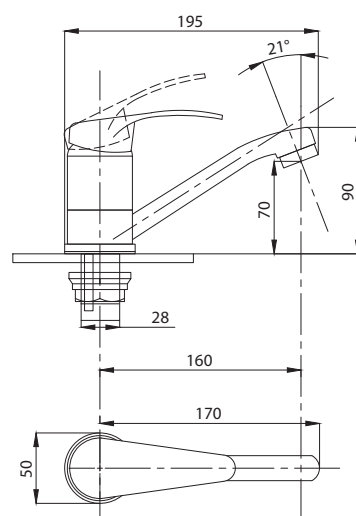

Смеситель для кухни и раковины
серия: КОМПЛЕКТАЦИЯ
арт. **PSM-104-31**
материал: Латунь
картридж: 35мм
гибкая подводка: 40см.
тип: См-МОЦБА,
См-УМОЦБА

Смеситель для раковины кухни
серия: КОМПЛЕКТАЦИЯ
арт. **PSM-104-32**
материал: Латунь
картридж: 35мм
гибкая подводка: 40см.
тип: См-УМОЦБА,
См-МОЦБА

Смеситель для раковины
серия: КОМПЛЕКТАЦИЯ
арт. **PSM-104-5**
материал: Латунь
картридж: 35мм
гибкая подводка: 40см.
тип: См-УМОЦБА