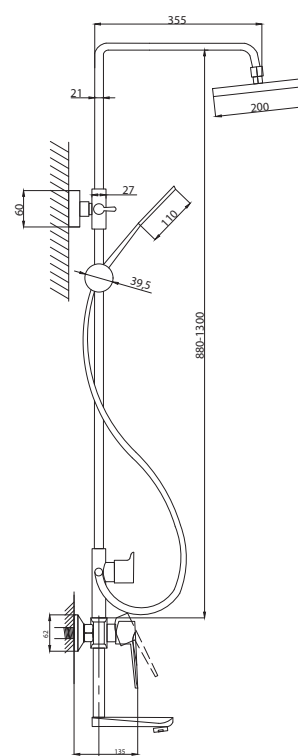

Душевая система
серия: STEEL
арт. **PSM-300-8**
материал:
Нерж. сталь AISI 304
картридж: 35мм
дивертор:
керамический
трёхдиапазонный
эксцентрики: Евро
тип: См-ВДшОРНТРА