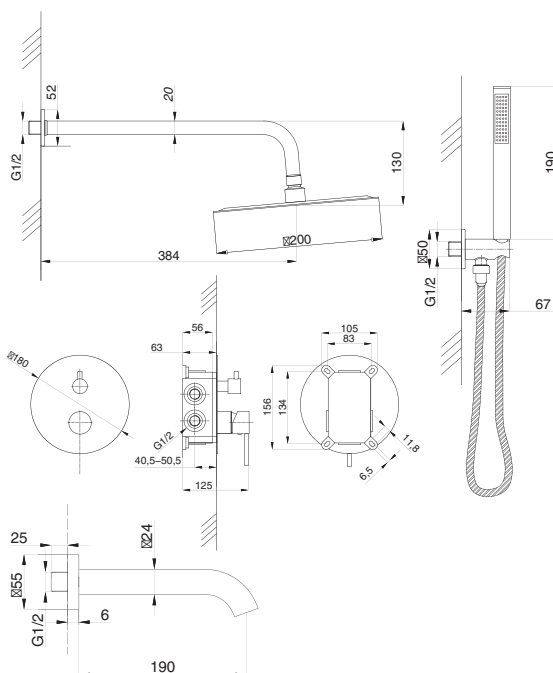

Смеситель с гигиеническим душем встраиваемый
серия: CUBE
арт. **PSM-CB-0720**
материал: Латунь
картридж: 25мм.
тип: См-БдОРЗШл

STANDART

Смеситель с гигиеническим душем встраиваемый
серия: STANDART
арт. **PSM-ST-0710**
материал: Латунь
картридж: 25мм.
тип: См-БдОРЗШл