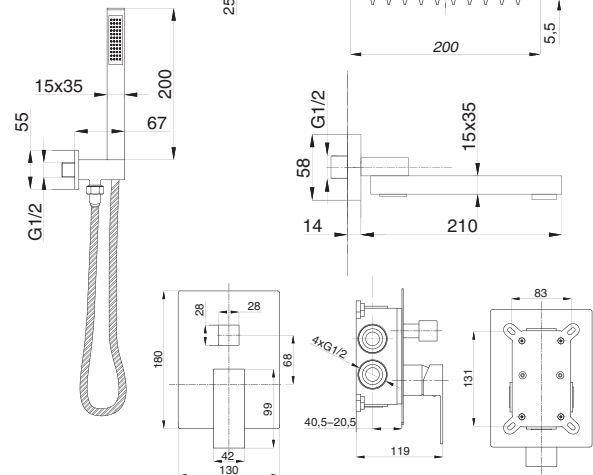

Душевая система встраиваемая
серия: CUBE
арт. **PSM-CB-03**
материал: Латунь
картридж: 35мм.
дивертор: керамический
трёхдиапазонный
количество выходов: 3
тип: См-ДшОРЗШтШлА