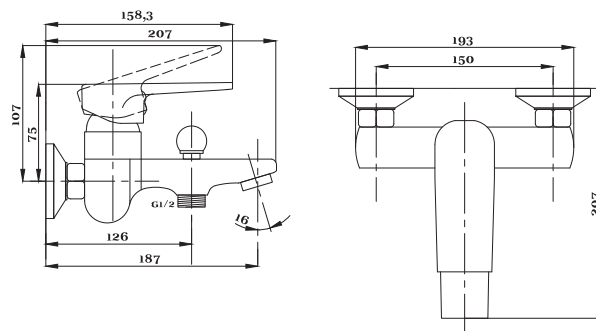

Смеситель для раковины
серия: 200
арт. **PSM-200-5**
материал: Латунь
картридж: 35мм
гибкая подводка: 40см
тип: См-УМОЦБА

серия 400

Смеситель для ванны с душем
серия: 400
арт. **PSM-400-1**
материал: Латунь
картридж: 35мм
дивертор: Вытяжной эксцентрики: Евро
тип: См-ВОРНШЛА