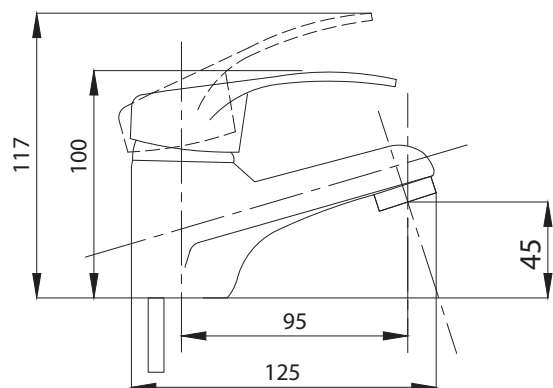

Смеситель для раковины
серия: КОМПЛЕКТАЦИЯ
арт. **PSM-104-5**
материал: Латунь
картридж: 35мм
гибкая подводка: 40см.
тип: См-УМОЦБА